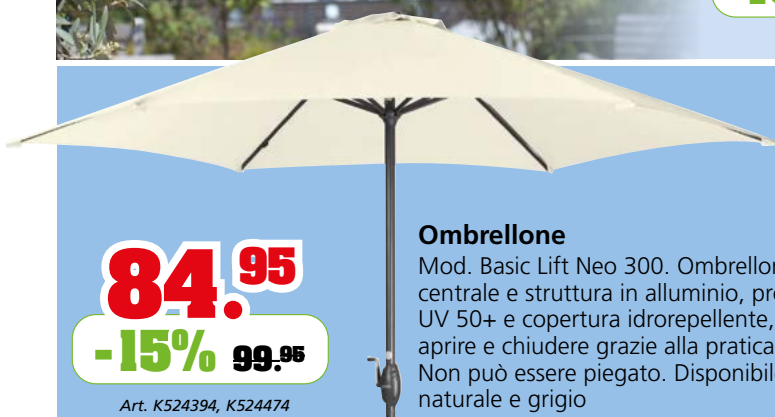

Art. K524667

84.95
-15% **99.95**

Art. K524394, K524474

Ombrellone

Mod. Basic Lift Neo 300. Ombrellone con palo centrale e struttura in alluminio, protezione UV 50+ e copertura idrorepellente, facile da aprire e chiudere grazie alla pratica manovella. Non può essere piegato. Disponibile nei colori naturale e grigio